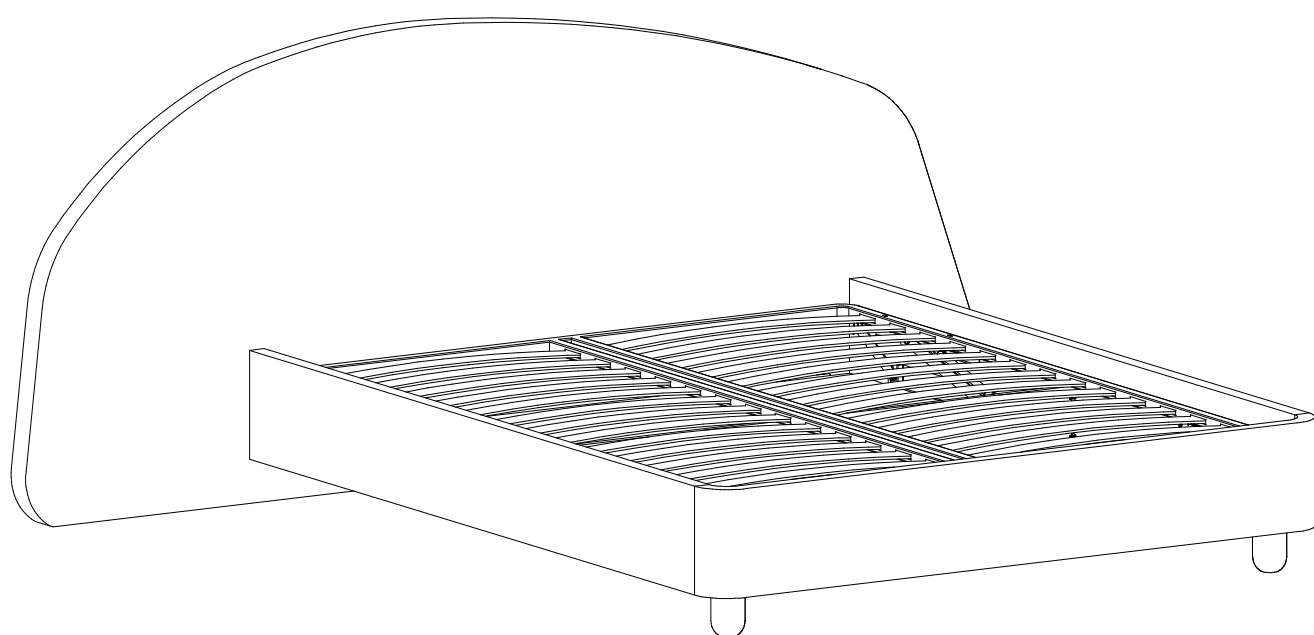

Кровать Sten Bro Left

Кровать Sten Bro Right

Райтон

природа сна

Пакет 1

Изголовье кровати

Пакет 2

Царга пр./лев. + ср. царга

Пакет 3

Изножье

Пакет 4

Комплект фурнитуры

1

2

3

4