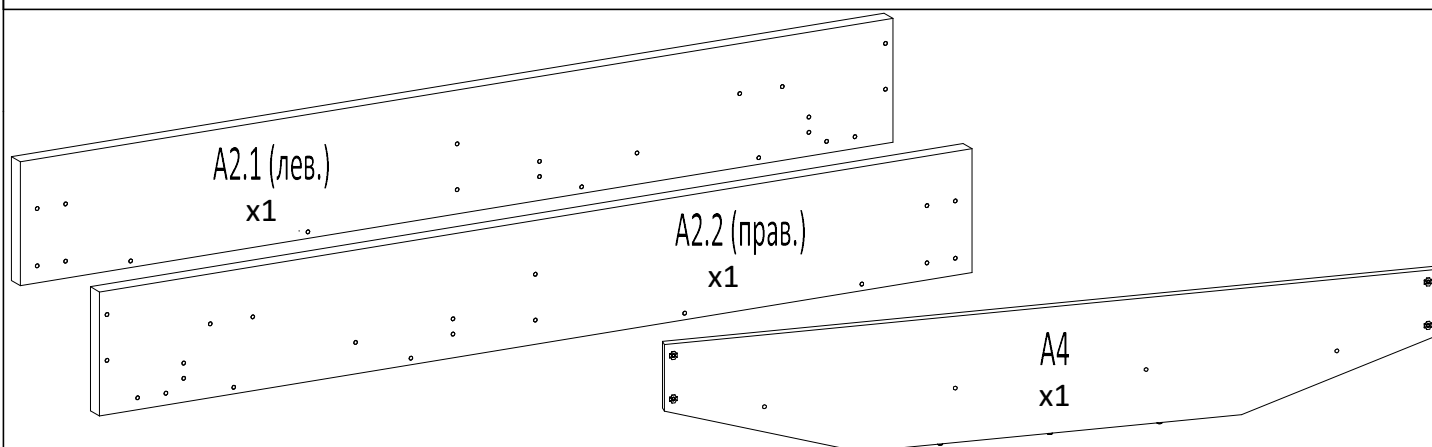

Кровать Sten Bro Left

Кровать Sten Bro Right

Райтон

природа сна

Пакет 1

Изголовье кровати

Пакет 2

Царга пр./лев. + ср. царга

Пакет 3

Изножье

Пакет 4

Комплект фурнитуры

1

2

3

4